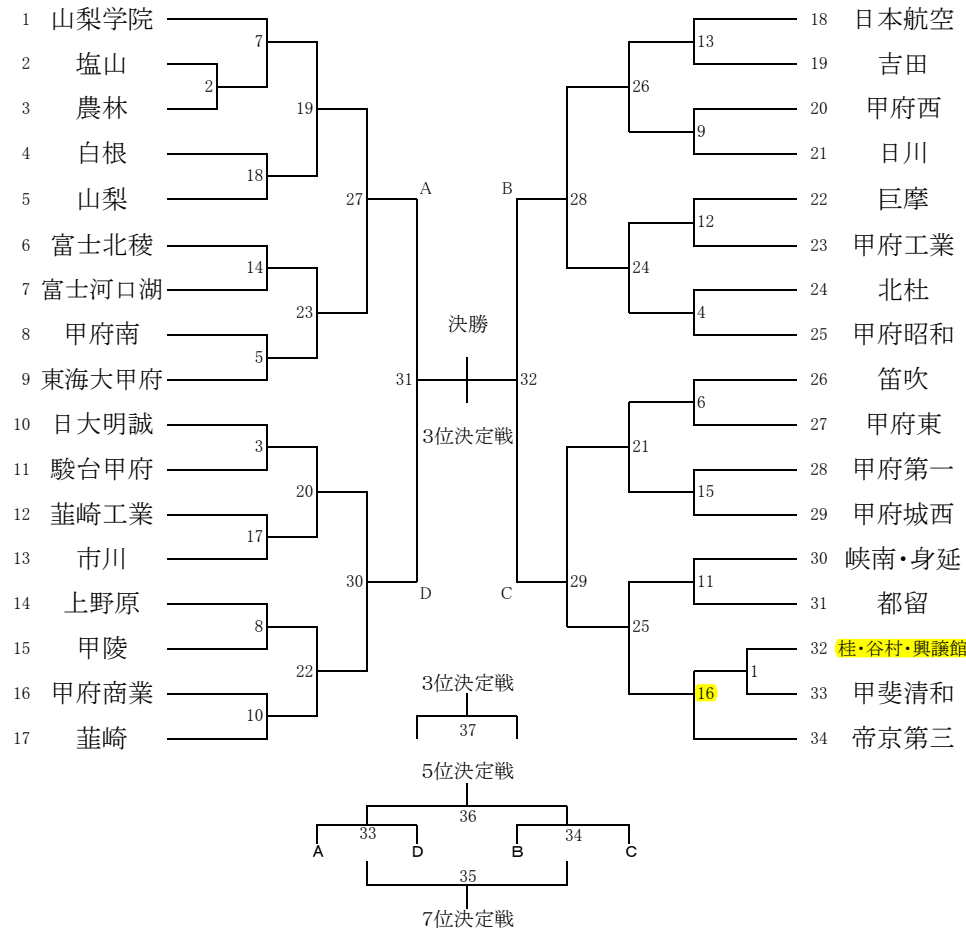

平成27年度 第67回県高校総体サッカー競技兼関東大会予選について

記

1 期日 平成27年4月29日(水)5月3日(日)6日(水)10日(日)13日(水)14日(木)15日(金) 7日間

2 組合せ

女子

3 会場・時間・審判・(会場責任者)

◎4月29日(水) 初狩憩い
1 10:00~
2 12:00~
3 14:00~

◎4月29日(水) 押原人工
4 10:00~
5 12:00~
6 14:00~