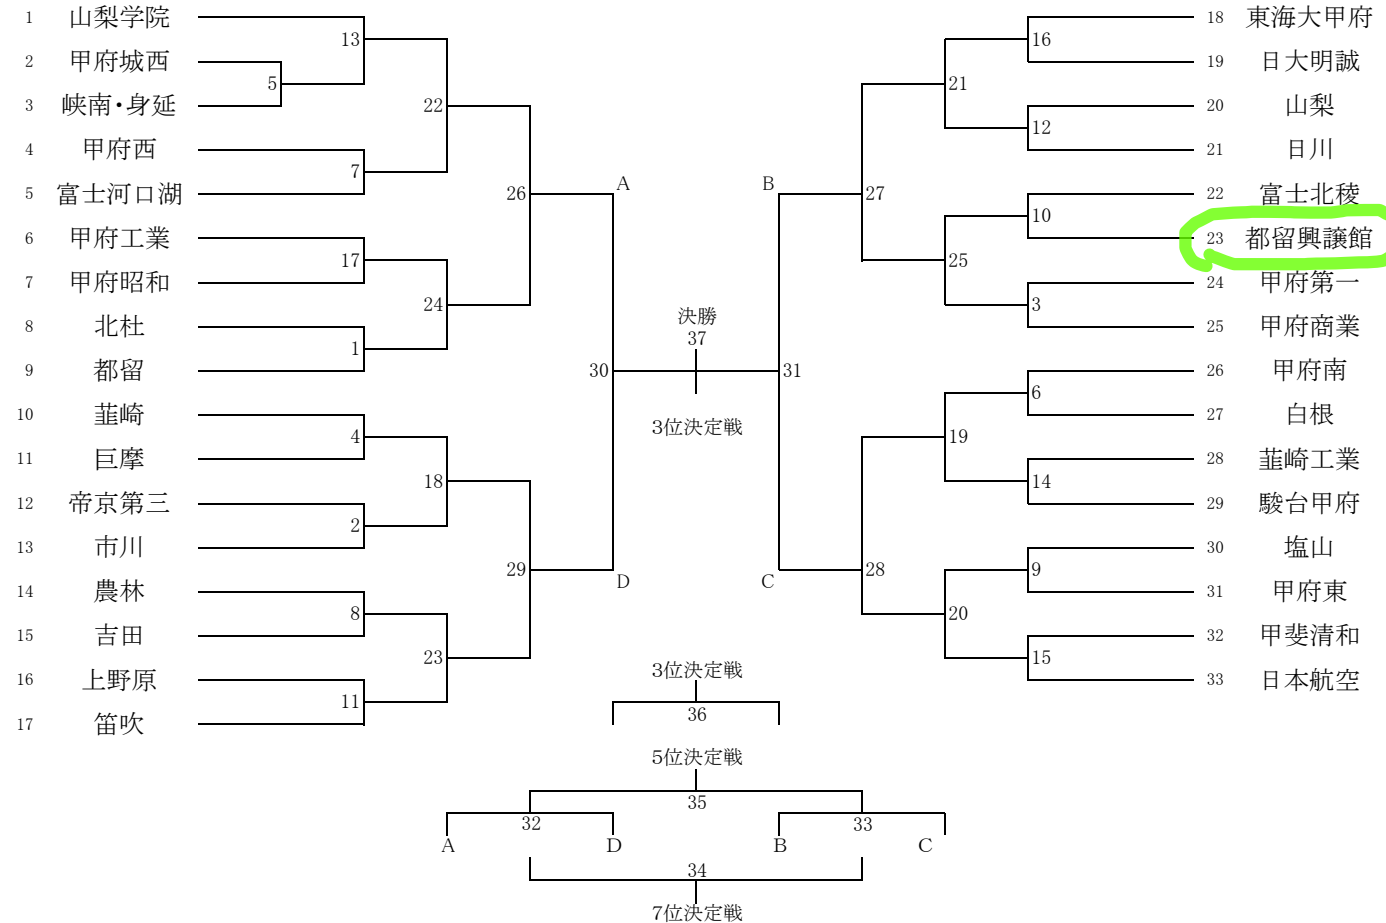

平成28年度 第68回県高校総体サッカー競技兼関東大会予選について

記

1 期日 平成28年4月29日(金)30日(土)5月3日(火)5日(木)11日(水)12日(木)13日(金) 8日間
 女子(5/5(木),5/11(水),5/12(木),5/13(金))4日間

2 組合せ

女子
 5/5 ①10:00～ 日本航空 対 富士北稜
 日本航空 ②12:00～ 甲府商業 対 帝京第三
 5/11 ③10:00～ 日本航空 対 甲府商業
 日本航空 ④12:00～ 富士北稜 対 帝京第三
 5/12 ⑤10:00～ 富士北稜 対 甲府商業
 押原天
 5/13 ⑥10:00～ 日本航空 対 帝京第三
 押原人工

3 会場・時間・審判・(会場責任者)

◎4月29日(金)	初狩憩い	◎4月29日(金)	GF穂坂
1 10:00～		4 10:00～	
2 12:00～		5 12:00～	
3 14:00～		6 14:00～	
◎4月30日(土)	山中湖きらら	◎4月30日(土)	初狩憩い
7 10:00～		10 10:00～	
8 12:00～		11 12:00～	
9 14:00～		12 14:00～	
◎4月30日(土)	山梨学院	◎4月30日(土)	日本航空
13 12:00～		15 10:00～	
14 14:00～		16 12:00～	
		17 14:00～	
◎5月3日(火)	GF穂坂	◎5月3日(火)	日本航空
18 11:00～		20 11:00～	
19 13:30～		21 13:30～	
◎5月3日(火)	山梨学院	◎5月3日(火)	初狩憩い
22 11:00～		24 11:00～	
23 13:30～		25 13:30～	
◎5月5日(木)	韮崎中央陸上	◎5月5日(木)	韮崎中央芝生
26 11:00～		28 11:00～	
27 13:30～		29 13:30～	
◎5月5日(木)	日本航空		
女子①10:00～			
女子②12:00～			
◎5月11日(水)	押原天然	◎5月11日(水)	押原人工
準30 10:00～		順32 10:00～	
準31 12:30～		順33 12:00～	
◎5月11日(水)	日本航空		
女子③10:00～			
女子④12:00～			
◎5月12日(木)	押原人工	◎5月12日(木)	押原天然
7決34 10:00～		女子⑤ 10:00～	
5決35 12:00～		3決36 12:00～	
◎5月13日(金)	中銀スタジアム	◎5月13日(金)	押原人工
決勝37 10:00～		女子⑥10:00～	